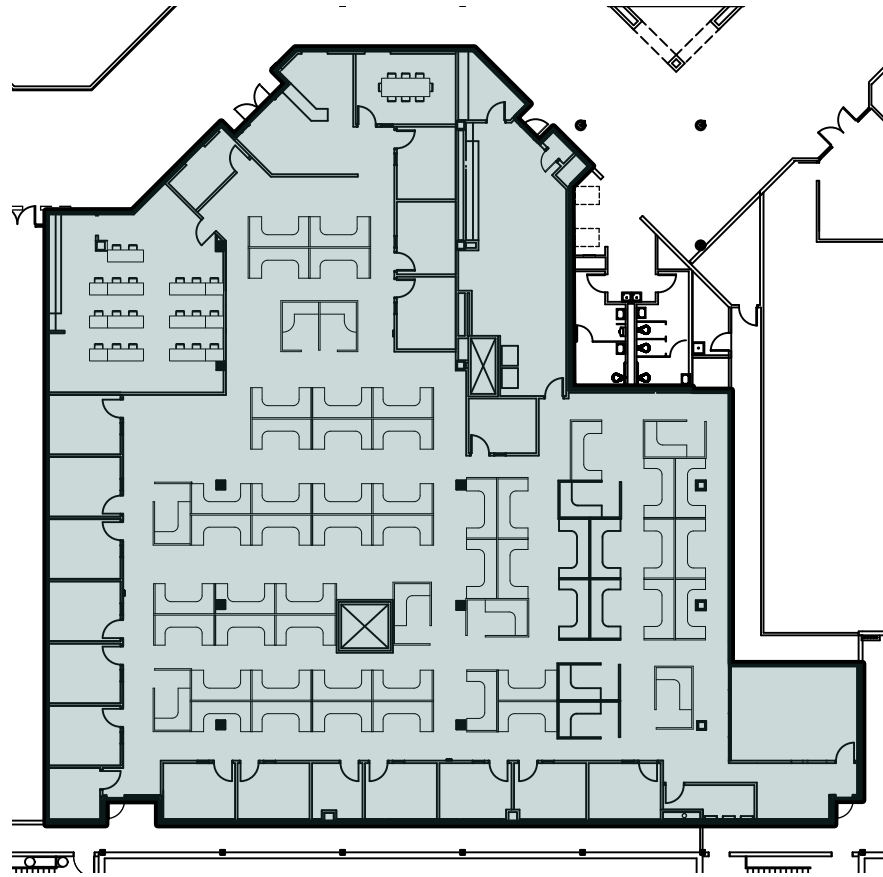

LEVEL TWO
SUITE
2327

SUITE 2327 - 14,555 RSF

Vesna Pilicar Cherry
5701 E. Hillsborough Ave. #1120
Tampa, FL 33610
(813) 621-7575
vcherry@bluettjuno.com