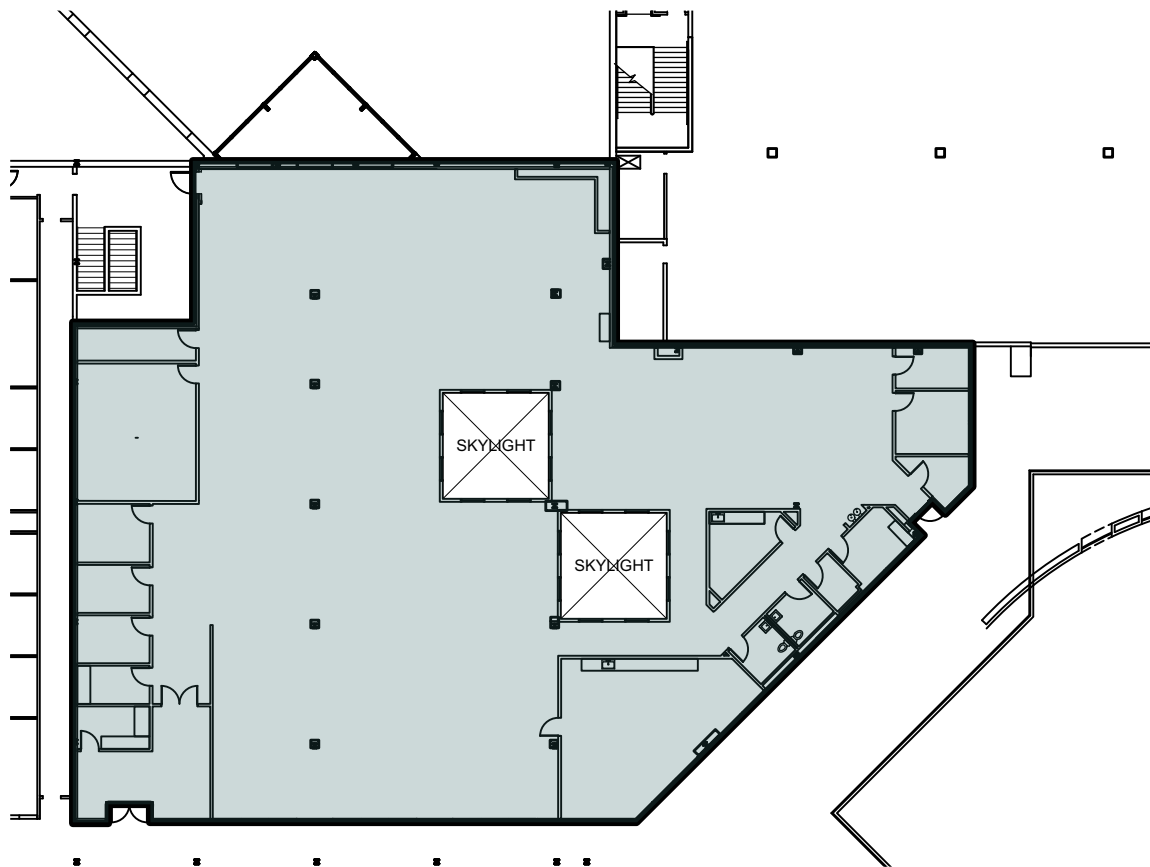

LEVEL TWO
SUITE 2140

0 16 32 48 FT

SUITE 2140 - 12,702 RSF

Vesna Pilicar Cherry
5701 E. Hillsborough Ave. #1120
Tampa, FL 33610
(813) 621-7575
vcherry@bluettjuno.com