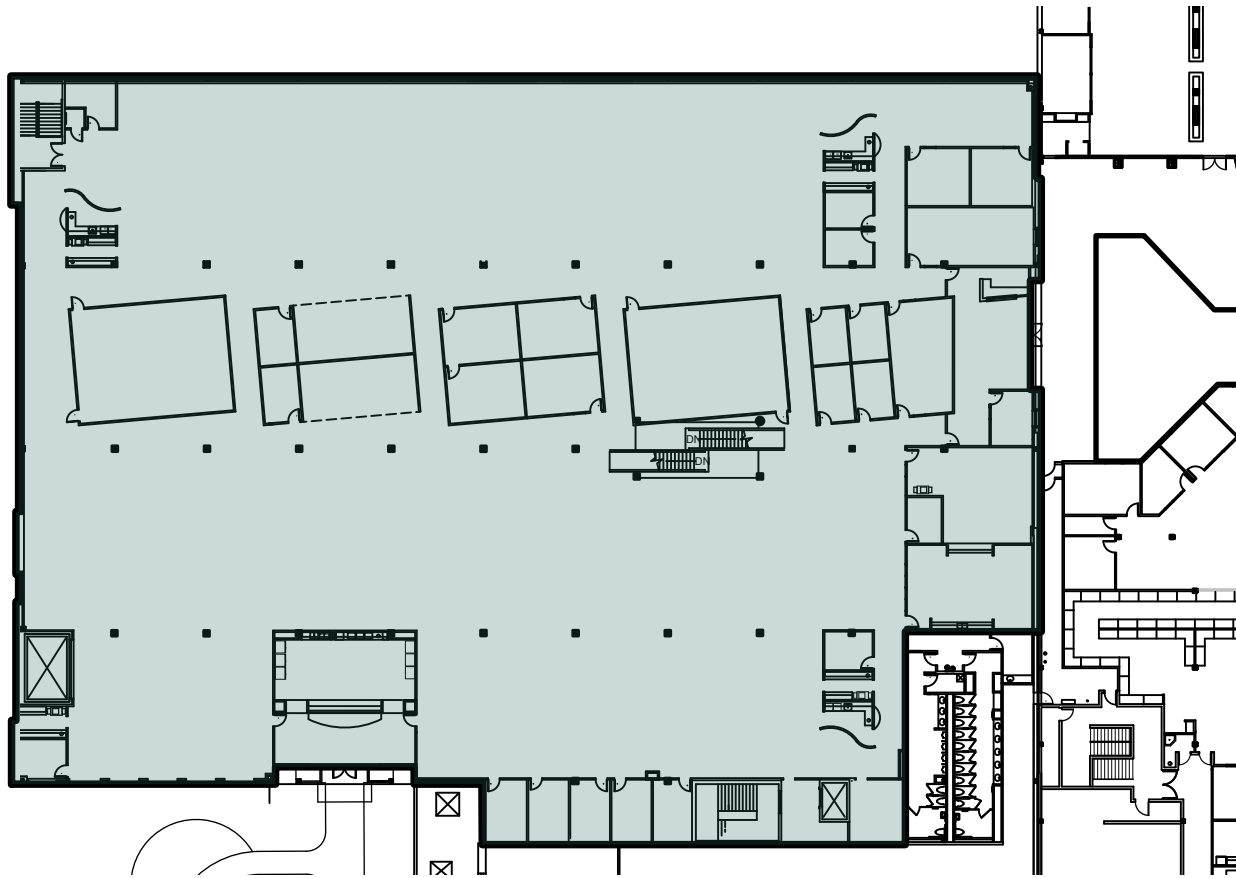

LEVEL TWO
SUITE 2100

0 25 50 75 FT

SUITE 2100 - 56,134 RSF

Vesna Pilicar Cherry
5701 E. Hillsborough Ave. #1120
Tampa, FL 33610
(813) 621-7575
vcherry@bluettjuno.com