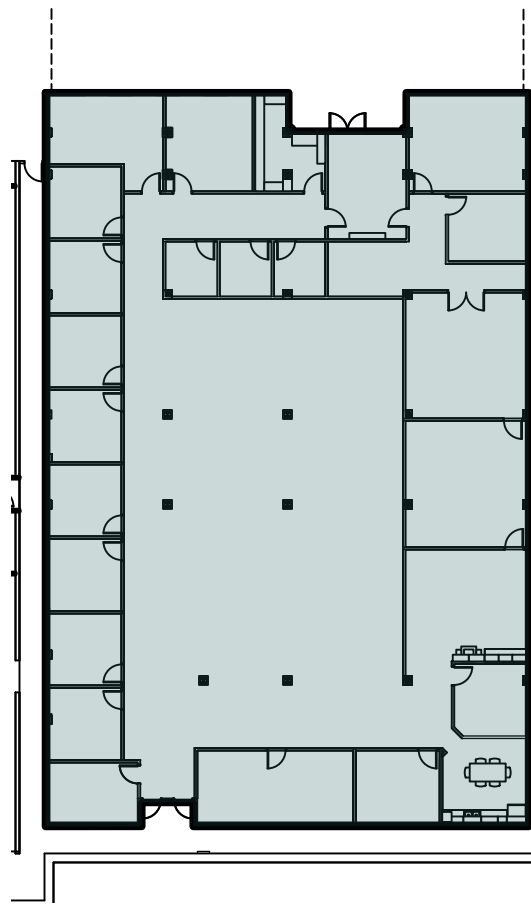

LEVEL ONE  
SUITE 1419

0 16 32 48 FT

*SUITE 1419 - 11,114 RSF*

Vesna Pilicar Cherry  
5701 E. Hillsborough Ave. #1120  
Tampa, FL 33610  
(813) 621-7575  
vcherry@bluettjuno.com