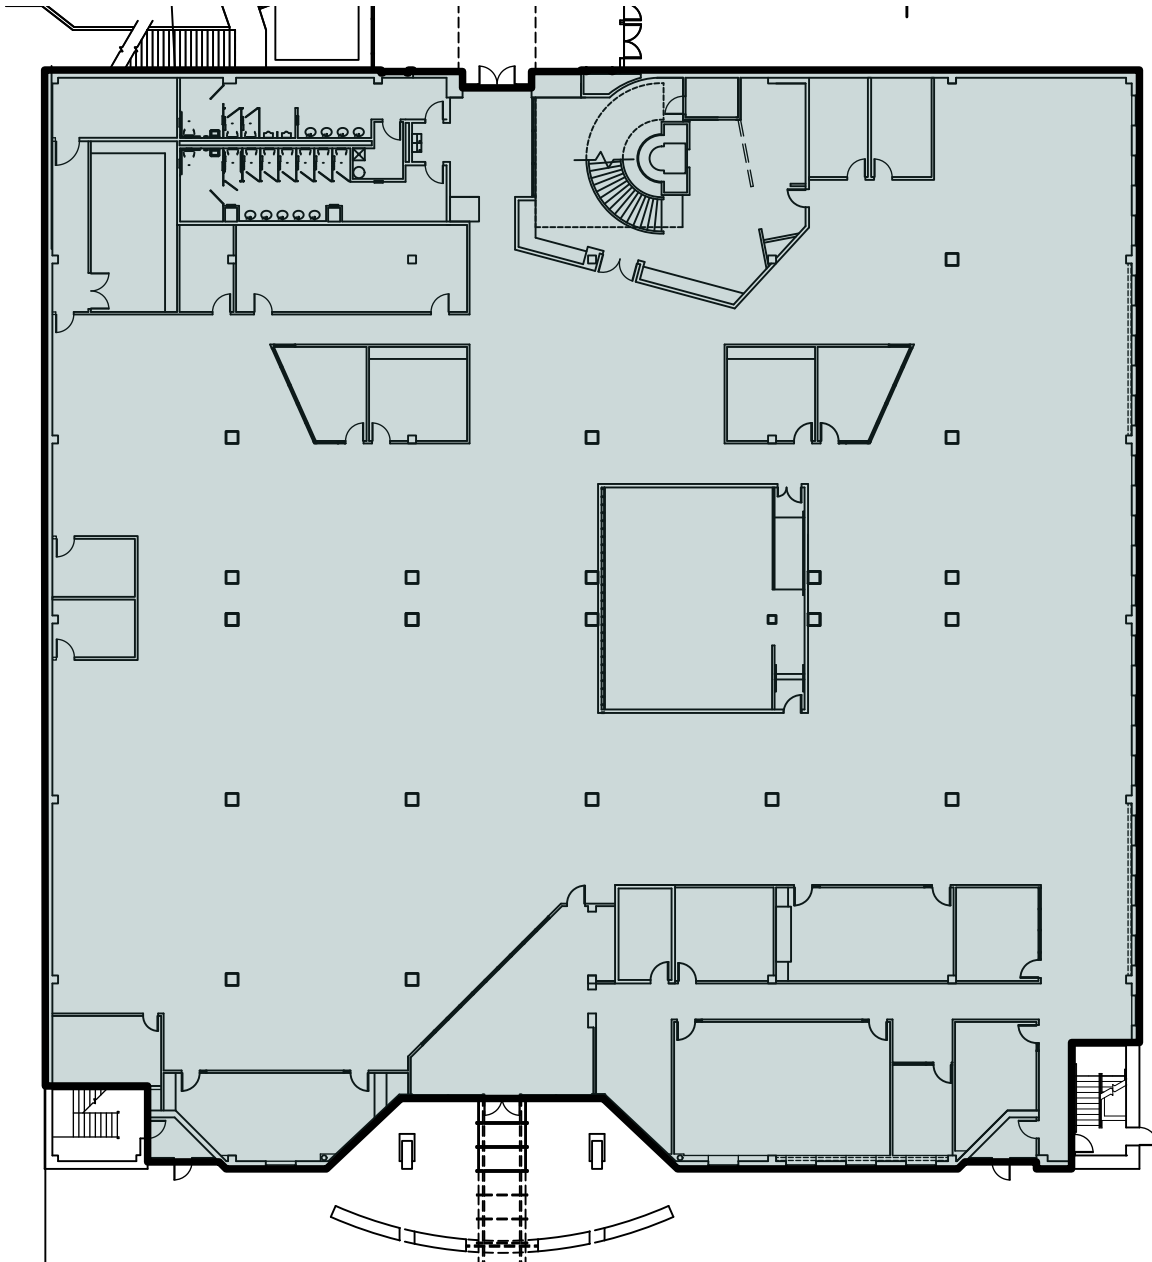

LEVEL ONE
SUITE 1400

0 16 32 48 FT

SUITE 1400 - 35,278 RSF

Vesna Pilicar Cherry
5701 E. Hillsborough Ave. #1120
Tampa, FL 33610
(813) 621-7575
vcherry@bluettjuno.com