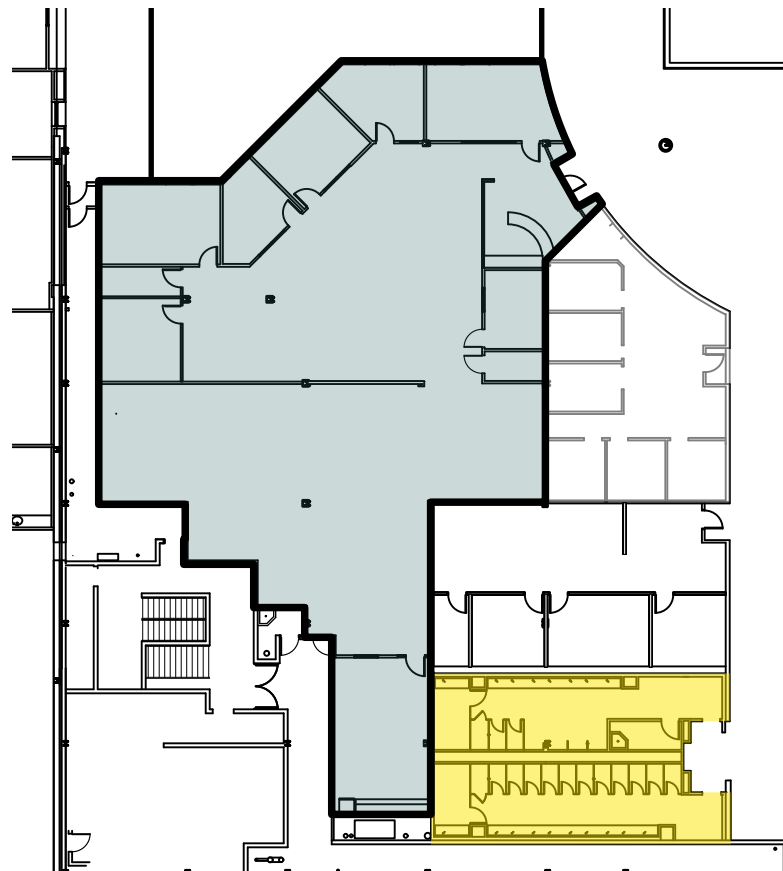

LEVEL TWO
SUITE 2459

SUITE 2459 - 7,202 RSF

Vesna Pilicar Cherry
5701 E. Hillsborough Ave. #1120
Tampa, FL 33610
(813) 621-7575
vcherry@bluettjuno.com