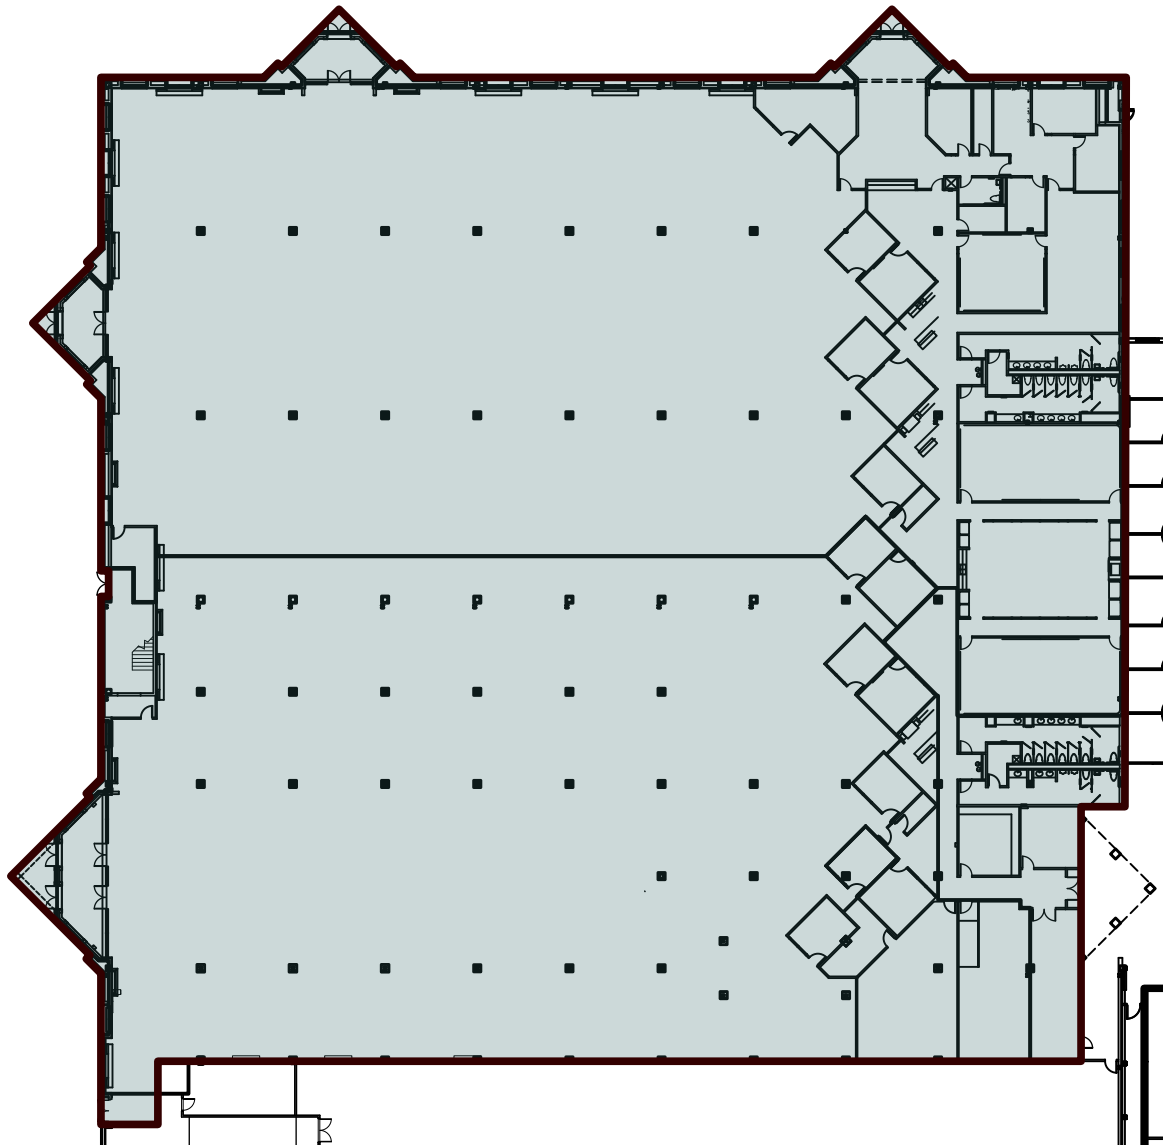

LEVEL ONE  
SUITE 1100

***SUITE 1100 - 77,050 RSF***

Vesna Pilicar Cherry  
5701 E. Hillsborough Ave. #1120  
Tampa, FL 33610  
(813) 621-7575  
vcherry@bluettjuno.com