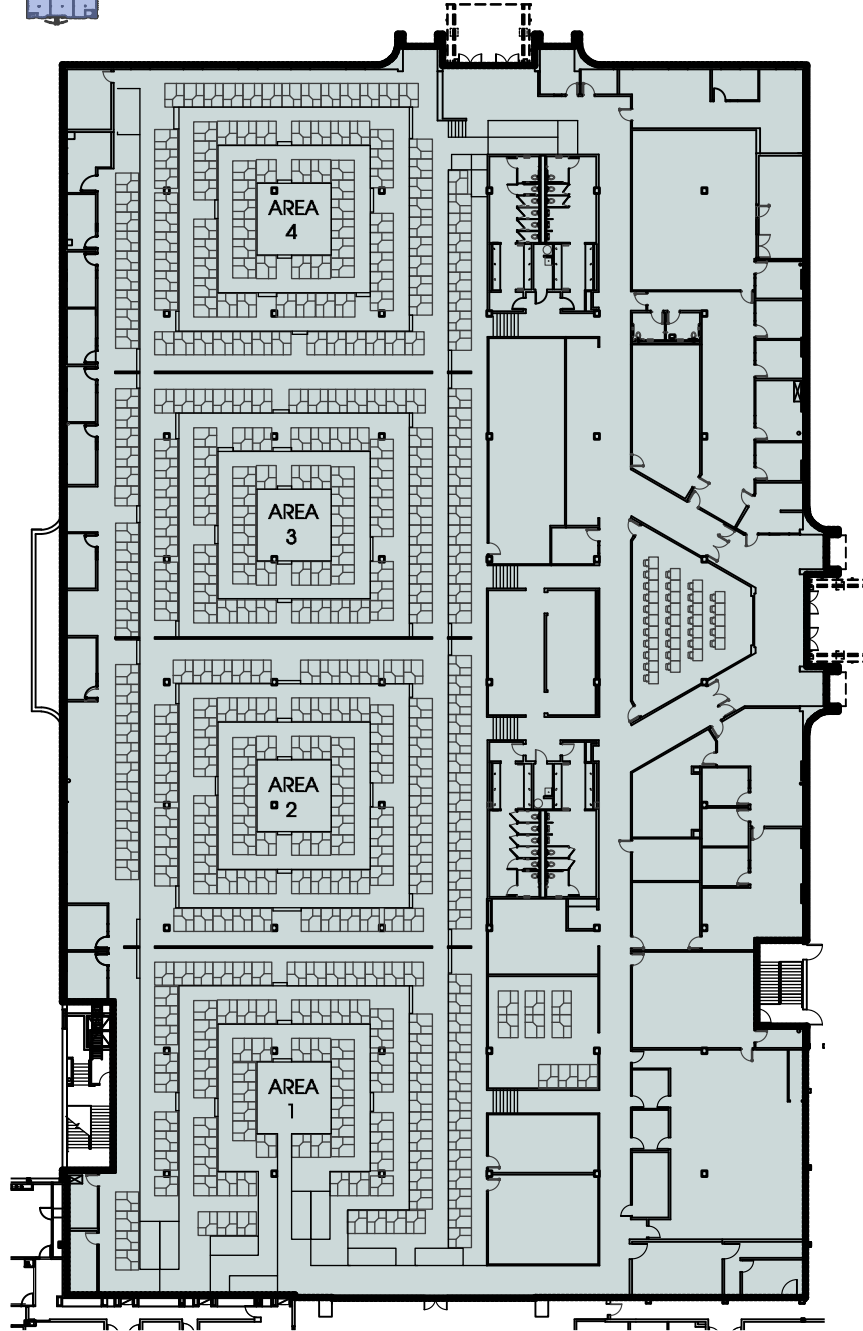

LEVEL TWO
SUITE 2200

SUITE 2200 - 69,930 RSF

Vesna Pilicar Cherry
5701 E. Hillsborough Ave. #1120
Tampa, FL 33610
(813) 621-7575
vcherry@bluettjuno.com