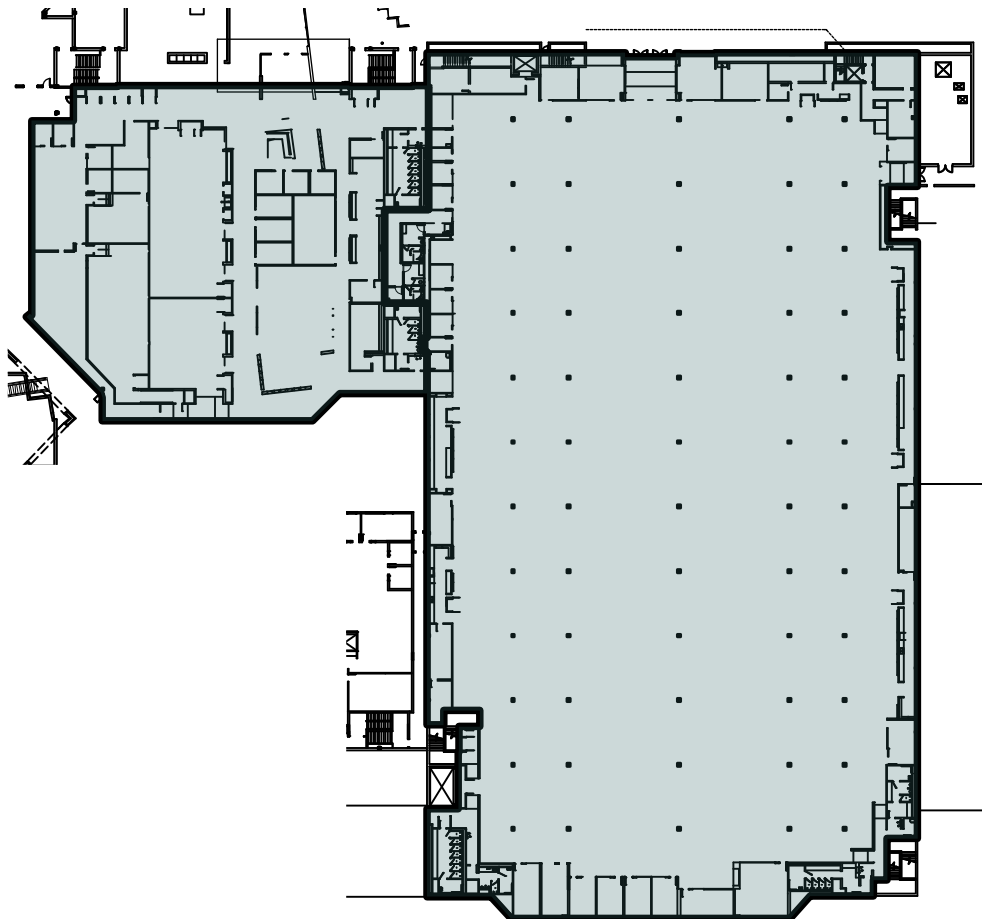

LEVEL TWO
SUITE 2300

SUITE 2300 - 114,613 RSF

Vesna Pilicar Cherry
5701 E. Hillsborough Ave. #1120
Tampa, FL 33610
(813) 621-7575
vcherry@bluettjuno.com