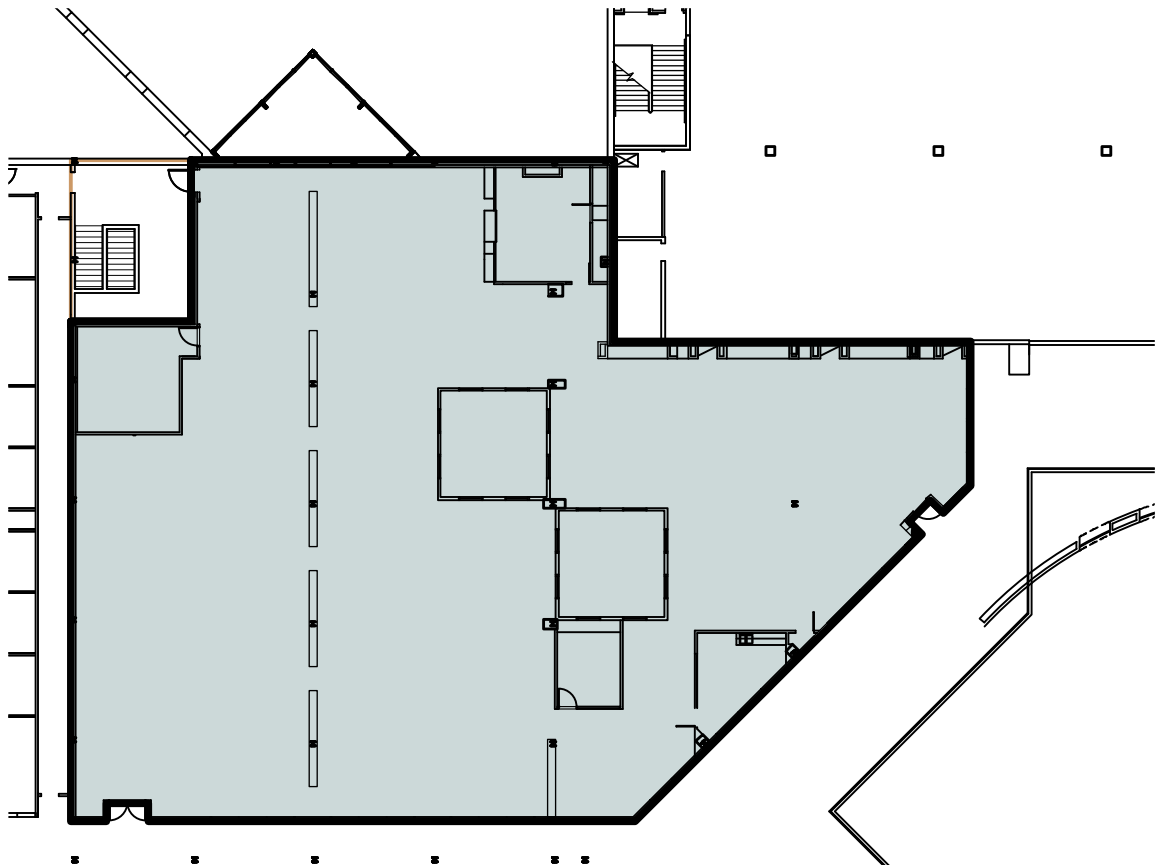

LEVEL TWO  
SUITE 2140

***SUITE 2140 - 12,702 RSF***

Vesna Pillicar Cherry  
5701 E. Hillsborough Ave. #1120  
Tampa, FL 33610  
(813) 621-7575  
vcherry@bluettjuno.com